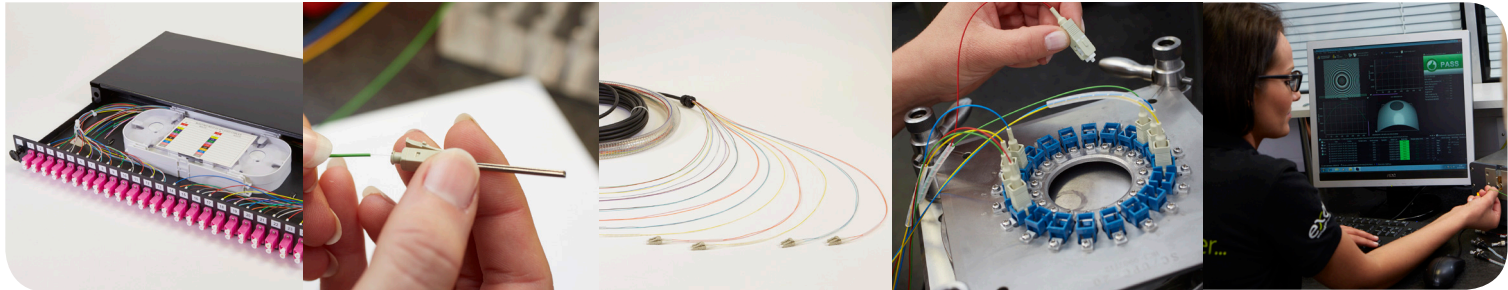

Gdy na miejscu instalacji brakuje czasu lub wymaganej ekspertyzy, oferujemy fabrycznie zakończone zestawy światłowodowe, jak te wyszczególnione poniżej.

Nasze usługi specjalistycznego wsparcia zawierają pełną gamę fabrycznie zakończonych rozwiązań światłowodowych.

Jakie są zalety fabrycznie zakończonych rozwiązań światłowodowych?

- Obniżenie kosztów instalacyjnych
- Zredukowanie czasu instalacji aż o 75%
- Obniżenie kosztów sprzętu i wyspecjalizowanej siły roboczej
- Szybki czas instalacji - zazwyczaj 2 dni
- W pełni przetestowane, w pełni identyfikowalne
  - w 100% poddane inspekcji
- Każdemu zestawowi towarzyszy certyfikat badania
- Objęte 25-letnią gwarancją systemową Excel w przypadku instalacji przez autoryzowanego partnera
- Przyjazne środowisku - ograniczają ilość odpadów w miejscu instalacji
- Maksymalne wykorzystanie okablowania

Cechy produktu

- Dostępne w standardach OM1, OM2, OM3, OM4 i OS2
- Dostępne dla wszystkich numerów rdzeni od 2 do 24
- Długości kabli typu breakout dostosowane do indywidualnych zastosowań
- Polerowane maszynowo
- Fabrycznie oznakowane
- Geometria ferruli sprawdzana za pomocą interferometra, aby zapewnić jak najlepszą wydajność we wszystkich warunkach
- Oba końce zabezpieczone
- Jeden koniec wyposażony w ucho kablowe
- Oba końce fabrycznie wyposażone w dławice
- Dostępne na bębnie lub zwinięte do worka
- System „włącz i używaj”